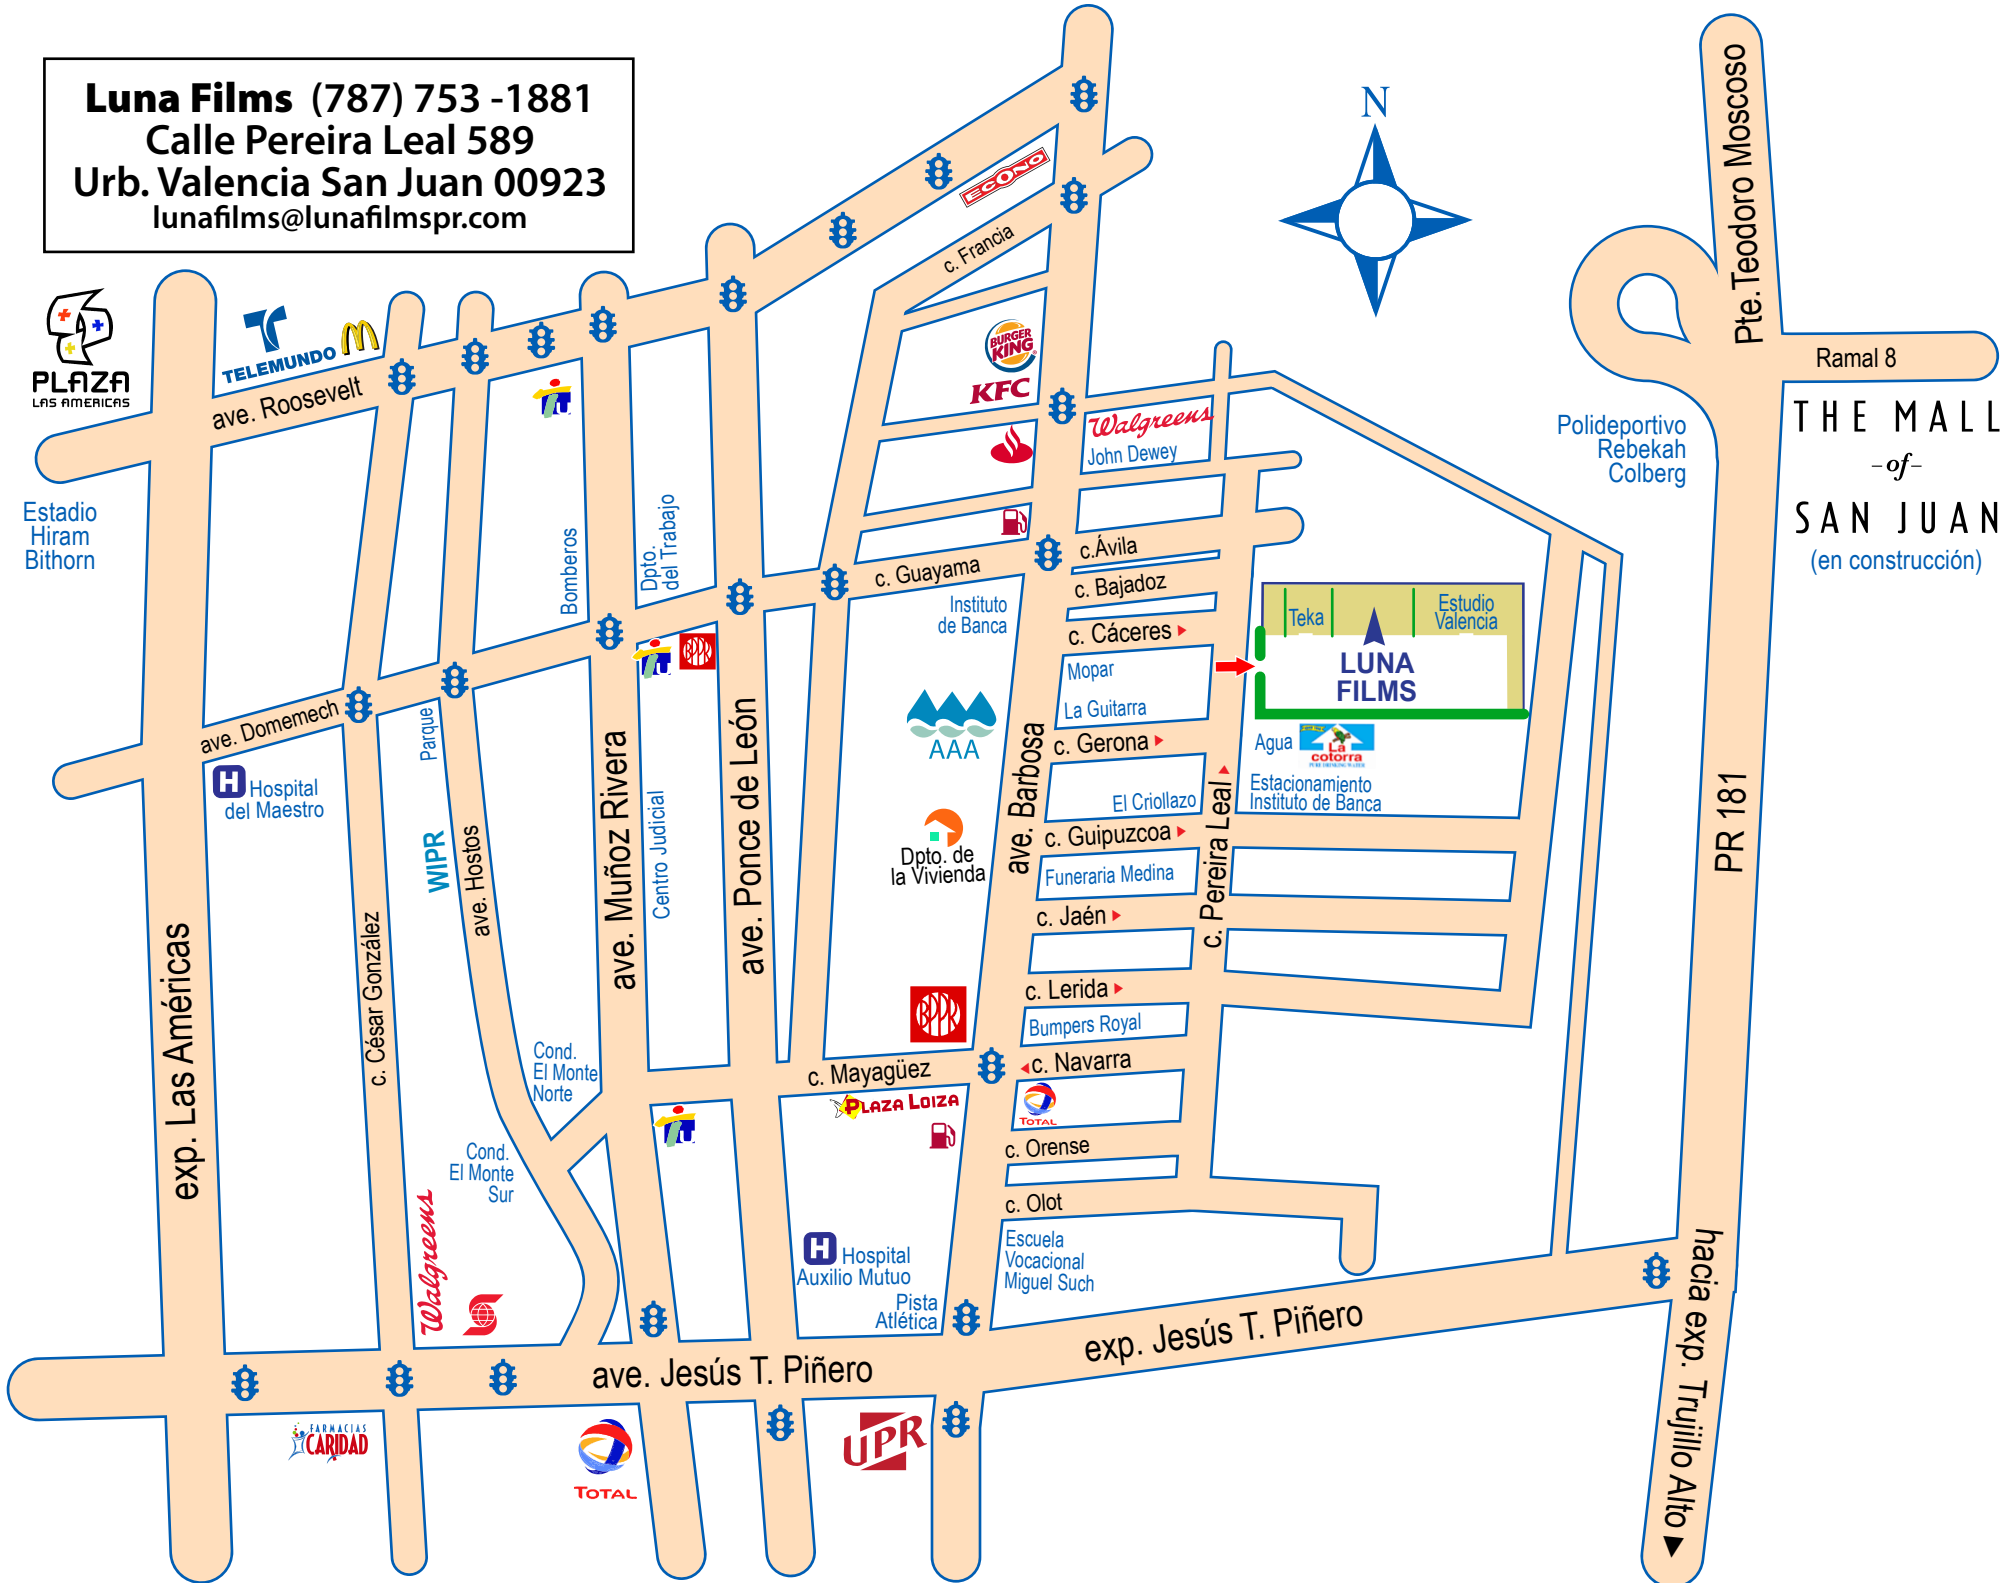

Luna Films (787) 753 -1881
Calle Pereira Leal 589
Urb. Valencia San Juan 00923
 lunafilms@lunafilmspr.com

THE MALL
 -of-
 SAN JUAN
 (en construcción)

Pte. Teodoro Moscoso

PR 181

hacia exp. Trujillo Alto

Ramal 8

ave. Hostos

c. César González

exp. Las Américas

PLAZA LAS AMERICAS

TELEMUNDO

McDonald's

Burger King

KFC

ave. Muñoz Rivera

ave. Hostos

c. César González

exp. Las Américas

PLAZA LAS AMERICAS

TELEMUNDO

McDonald's

Burger King

ave. Ponce de León

ave. Muñoz Rivera

ave. Hostos

c. César González

exp. Las Américas

PLAZA LAS AMERICAS

TELEMUNDO

McDonald's